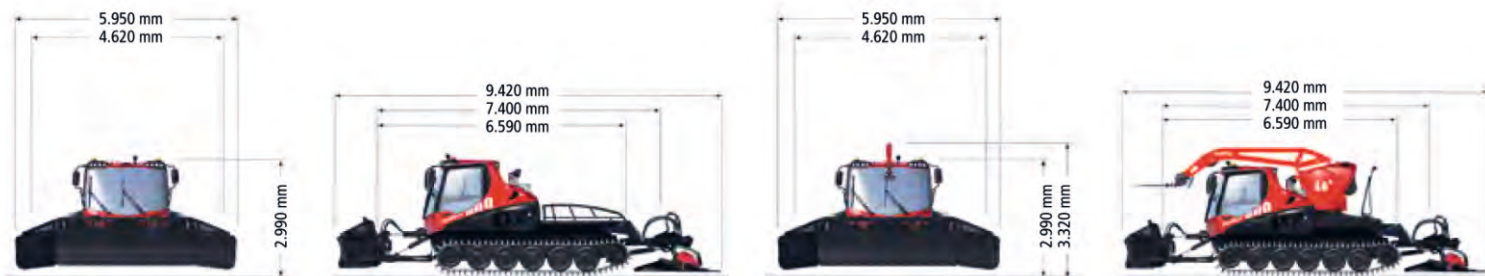

PistenBully 800

PistenBully 800

800

Technická data

		PistenBully 800	PistenBully 800 W
Motor	typ	MAN D38 (EU Stage)	
	počet válců	6	
	zdvihový objem	15,3 l / 15 300 cm ³	
	výkon podle ECE	450 kW (612 PS)	
	max. krouticí moment	2 900 Nm / 1 100 ot. / min.	
	objem nádrže paliva	400 l	
	objem nádrže AdBlue	44 l	
	Rozměry	šířka bez pásů	2 700 mm
šířka s kombi Plus pásy		4 230 mm	4 230 mm
šířka s Alpin Flex frézou		5 480 mm	5 480 mm
šířka včetně sklopných finišerů		5 480-6 170 mm	5 480-6 170 mm
šířka se zavřenou radlicí		5 040 mm	5 040 mm
šířka s otevřenou radlicí		5 950 mm	5 950 mm
výška s odklopenou kabinou		3 410 mm	3 410 mm
výška celková		2 990 mm	3 320 mm
délka s radlicí a frézou		9 420 mm	9 420 mm
světlost stroje		350 mm	350 mm
ložná plocha		2 160 x 1 940 mm	-
Hmotnost	vlastní hmotnost	7 895 kg	10 250 kg
	vlastní hmotnost s pásy, radlicí a frézou	od 12 695 kg	od 15 050 kg
	přípustná celková hmotnost včetně přídavných zařízení	16 000 kg	16 500 kg
	užitečné zatížení plošiny bez přídavných zařízení	1 500 kg	2 500 kg
Provozní údaje	měrná hmotnost	28,20 kg/kW	34,40 kg/kW
	rozsah rychlostí	0-20 km/kW	0-19 km/h
	rozsah rychlostí při provozu navijáku	-	0-17 km/h
výbava	slaboproudé zařízení	24 V	
	alternátor	24 V/180 A	
	akumulátor	2 x 12 V/152 Ah	
	výkon při studeném startu	1 130 A	
Brzdy	provozní	bez opotřebení pomocí hydrostatického pohonu	
	parkovací	2 lamelové brzdy	
Přídavná zařízení	vpředu	víceúčelová 12 polohová radlice	
	vzadu	Alpin Flex fréza	
Navijáková nastavba	tažná síla	-	45 kN, 4,6 t
	Ø lana	-	11 mm
	délka lana	-	1 050 m (1 450 m)
	použitelná délka lana	-	1 000 m (1 400 m)
	mezí namáhání lana	-	135 kN / 13,8 t
	hmotnost (včetně lana)	-	2 265 kg