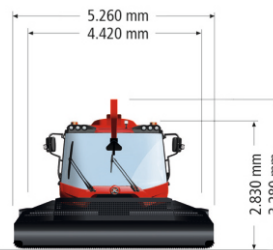

PistenBully 400 EU5

PistenBully

PistenBully

400

400

Technická data

		PistenBully 400 EU5	PistenBully 400 W EU5
Motor	typ	Cummins L9	
	počet válců	6	
	zdvihový objem	8,9 l / 8 900 cm ³	
	výkon podle ECE	320 kW (435 PS)	
	max. krouticí moment	1 846 Nm / 1 500 ot. / min.	
	průměrná spotřeba paliva	od 19,5 l/h	
	objem nádrže paliva	360 l	
	objem nádrže AdBlue	36 l	
	spaliny výfukových plynů dle normy	Tier 4f a EU stupeň V	
Rozměry	šířka bez pásů	2 500 mm	2 500 mm
	šířka s kombinovanými pásy (K) (1628mm)	4 180 mm	4 180 mm
	šířka s X-Track pásy (1150mm)	3 470 mm	3 470 mm
	šířka s Alpin Flex frézou	5 480 mm	5 480 mm
	šířka včetně sklopných finišerů	6 170 mm	6 170 mm
	výška s odklopenou kabinou	3 310 mm	3 310 mm
	výška celková	2 830 mm	3 280 mm
	délka s radlicí a frézou	9 090 mm	9 090 mm
	světlost stroje	350 mm	350 mm
	ložná plocha	2 120 x 1 920 mm	–
Hmotnost	vlastní hmotnost s kombinovanými pásy, radlicí a frézou	9 865 kg	12 295 kg
	vlastní hmotnost bez pásů	5 570 kg	8 000 kg
	přípustná celková hmotnost včetně přídatných zařízení	13 500 kg	14 200 kg
	užitečné zatížení plošiny bez přídatných zařízení	1 500 kg	2 500 kg
Provozní údaje	rozsah rychlosti	0–21 km/h	0–19 km/h
	rozsah rychlosti při provozu navijáku	–	0–17 km/h / plynule
	měrná hmotnost	30,82 kg/kW	38,42 kg/kW
Elektrická výbava	slaboproudé zařízení	24 V	
	alternátor	24 V/180 A	
	akumulátor	2 x 12 V/135 Ah	
	výkon při studeném startu	900 A	
Brzdy	provozní	bez opotřebení pomocí hydrostatického pohonu	
	parkovací	2 lamelové brzdy	
Přídavná zařízení	vpředu	víceúčelová 12 polohová radlice	
	vzadu	Alpin Flex fréza	
Navijáková nástavba	tažná síla	–	40 kN, 4,1 t
	Ø lana	–	11 mm
	délka lana	–	1 050 m
	použitelná délka lana	–	1 000 m
	mezní namáhání lana	–	135 kN / 13,8 t
hmotnost	–	2 095 kg	