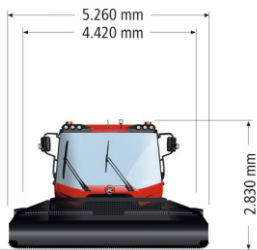

PistenBully 400 EU5

PistenBully

PistenBully

400

400

Technická data

		PistenBully 400 EU5	PistenBully 400 W EU5
Motor	typ	Cummins L9	
	počet válců	6	
	zdvihový objem	8,9 l / 8 900 cm ³	
	výkon podle ECE	320 kW (435 PS)	
	max. krouticí moment	1 846 Nm / 1 500 ot. / min.	
	průměrná spotřeba paliva	od 19,5 l/h	
	objem nádrže paliva	360 l	
	objem nádrže AdBlue	36 l	
	spaliny výfukových plynů dle normy	Tier 4f a EU stupeň V	
Rozměry	šířka bez pásů	2 500 mm	2 500 mm
	šířka s kombinovanými pásy (K) (1628mm)	4 180 mm	4 180 mm
	šířka s X-Track pásy (1150mm)	3 470 mm	3 470 mm
	šířka s Alpin Flex frézou	5 480 mm	5 480 mm
	šířka včetně sklopných finišerů	6 170 mm	6 170 mm
	výška s odklopenou kabinou	3 310 mm	3 310 mm
	výška celková	2 830 mm	3 280 mm
	délka s radlicí a frézou	9 090 mm	9 090 mm
	světlost stroje	350 mm	350 mm
	ložná plocha	2 120 x 1 920 mm	–
Hmotnost	vlastní hmotnost s kombinovanými pásy, radlicí a frézou	9 865 kg	12 295 kg
	vlastní hmotnost bez pásů	5 570 kg	8 000 kg
	přípustná celková hmotnost včetně přídatných zařízení	13 500 kg	14 200 kg
	užitečné zatížení plošiny bez přídatných zařízení	1 500 kg	2 500 kg
Provozní údaje	rozsah rychlosti	0–21 km/h	0–19 km/h
	rozsah rychlosti při provozu navijáku	–	0–17 km/h / plynule
	měrná hmotnost	30,82 kg/kW	38,42 kg/kW
Elektrická výbava	slaboproudé zařízení	24 V	
	alternátor	24 V/180 A	
	akumulátor	2 x 12 V/135 Ah	
	výkon při studeném startu	900 A	
Brzdy	provozní	bez opotřebení pomocí hydrostatického pohonu	
	parkovací	2 lamelové brzdy	
Přídavná zařízení	vpředu	víceúčelová 12 polohová radlice	
	vzadu	Alpin Flex fréza	
Navijáková nástavba	tažná síla	–	40 kN, 4,1 t
	Ø lana	–	11 mm
	délka lana	–	1 050 m
	použitelná délka lana	–	1 000 m
	mezní namáhání lana	–	135 kN / 13,8 t
hmotnost	–	2 095 kg	