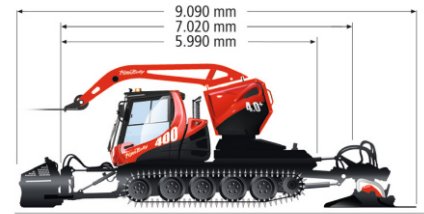

PistenBully 400 EU5

PistenBully

PistenBully

400

400

Technická data

		PistenBully 400 EU5	PistenBully 400 W EU5
Motor	typ	Cummins L9	
	počet válců	6	
	zdvihový objem	8,9 l / 8 900 cm ³	
	výkon podle ECE	320 kW (435 PS)	
	max. krouticí moment	1 846 Nm / 1 500 ot. / min.	
	průměrná spotřeba paliva	od 19,5 l/h	
	objem nádrže paliva	360 l	
	objem nádrže AdBlue	36 l	
	spaliny výfukových plynů dle normy	Tier 4f a EU stupeň V	
Rozměry	šířka bez pásů	2 500 mm	2 500 mm
	šířka s kombinovanými pásy (K) (1628mm)	4 180 mm	4 180 mm
	šířka s X-Track pásy (1150mm)	3 470 mm	3 470 mm
	šířka s Alpin Flex frézou	5 480 mm	5 480 mm
	šířka včetně sklopných finišerů	6 170 mm	6 170 mm
	výška s odklopenou kabinou	3 310 mm	3 310 mm
	výška celková	2 830 mm	3 280 mm
	délka s radlicí a frézou	9 090 mm	9 090 mm
	světlost stroje	350 mm	350 mm
	ložná plocha	2 120 x 1 920 mm	–
Hmotnost	vlastní hmotnost s kombinovanými pásy, radlicí a frézou	9 865 kg	12 295 kg
	vlastní hmotnost bez pásů	5 570 kg	8 000 kg
	přípustná celková hmotnost včetně přídatných zařízení	13 500 kg	14 200 kg
	užitečné zatížení plošiny bez přídatných zařízení	1 500 kg	2 500 kg
Provozní údaje	rozsah rychlosti	0–21 km/h	0–19 km/h
	rozsah rychlosti při provozu navijáku	–	0–17 km/h / plynule
	měrná hmotnost	30,82 kg/kW	38,42 kg/kW
Elektrická výbava	slaboproudé zařízení	24 V	
	alternátor	24 V/180 A	
	akumulátor	2 x 12 V/135 Ah	
	výkon při studeném startu	900 A	
Brzdy	provozní	bez opotřebení pomocí hydrostatického pohonu	
	parkovací	2 lamelové brzdy	
Přídavná zařízení	vpředu	víceúčelová 12 polohová radlice	
	vzadu	Alpin Flex fréza	
Navijáková nástavba	tažná síla	–	40 kN, 4,1 t
	Ø lana	–	11 mm
	délka lana	–	1 050 m
	použitelná délka lana	–	1 000 m
	mezní namáhání lana	–	135 kN / 13,8 t
hmotnost	–	2 095 kg	